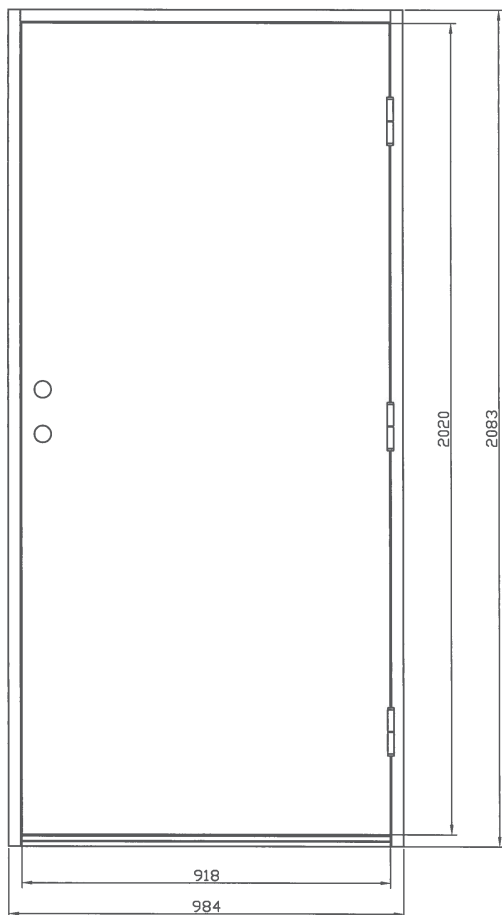

### Fakta

- Karm 45\*105 mm massivt trä
- Stomme av lamellimmad och fingerskarvad furu.
- Beräknat U-värde 0,8 W/m<sup>2</sup> °C.
- Standard vitmålad med tvåkomponentfärg i NCS S0502-Y
- Tre justerbara gångjärn varav 2 försedda med bakkantssäkring
- Förhöjt säkerhetsskydd med hakregellås ASSA 2002 för mellanvred med hemma/borta funktion (obs. ej förborrad för mellanvred som standard)
- Slutbleck med anslagsklack för justering av stängningstryck

### Modulmått:

Enkeldörr - 9\*20, 9\*21, 10\*20, 10\*21

Pardörr - 14\*21, 15\*21, 16\*21, 18\*21

Garageport - 24\*21, 25\*21

Verkligt mått: Modulmått minus 16 mm bredd, 17 mm höjd

Övriga storlekar som tillval