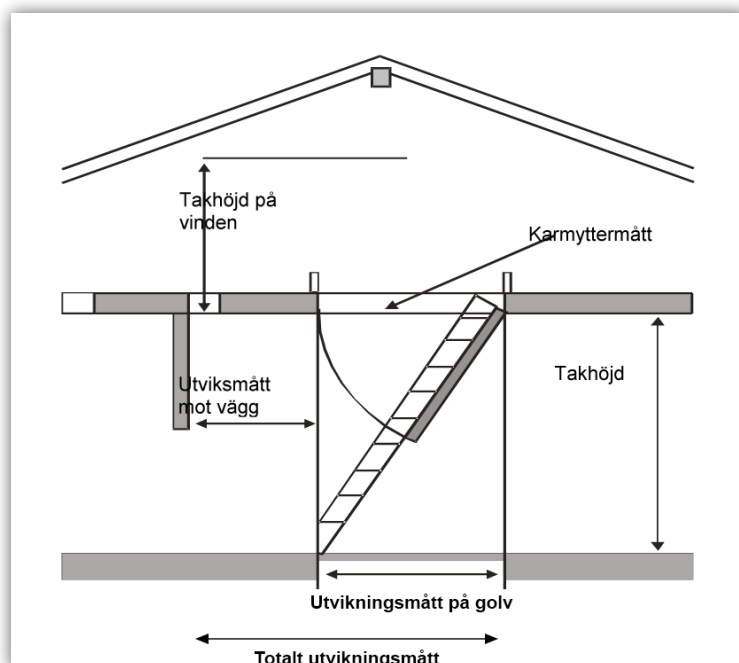

Safe Vindstrappa Brandklass EI60

- Helt färdigmonterad vindstrappa tillverkad av material i högsta kvalitet.
- Vitmålad ställlucka. Foderbildande karm.
- Enkel och säker att öppna och stänga. Karm med 2 st utjämningsfjädrar samt snäpplås.
- 100 mm isolering! U-värde 0,33 W/m²°C.
- Trappan viks ihop i tre sektioner på luckans insida och tar mycket liten plats på vinden.
- Vikttestad till 150 kg.
- Vindstrappan uppfyller täthetsklass EN 12207 klass 4 samt säkerhets och belastningsklass EN 14975
- Karmyttermått 540 x 1090 mm, 690 x 1090 mm samt 690 x 1390 mm.
- Utnyttja vinden som förvaringsutrymme.

U-värde	Isolering mm mineralull	Stegbredd mm	Steghöjd mm	Stegtjocklek mm	Stegdjup mm	Stegens sidostycke mm
0,33 W/m ² °C	100	400	250	1,5 x 20	110	40 x 20

Extra tillbehör:

(*) Förlängningsdel:

Klarar takhöjd på maximalt 2900 mm.

(**) Förlängningsdel:

Klarar takhöjd på maximalt 2950 mm.

(***) Med förlängningsdel 455 mm.

Specialutförande:

Vindstrappa i brandklass EI60 finns även med karmyttermått 800 x 1090 mm (invändigt breddmått på 700 mm).

Vindstrappa i brandklass EI60 finns även med saxtrappa för hög takhöjd upp till max 3400 mm. Karmyttermått 910 x 1390 mm.

Kontakta ByggEra AB för mer information när det gäller ovanstående vindstrappor. Båda är beställningsvara.