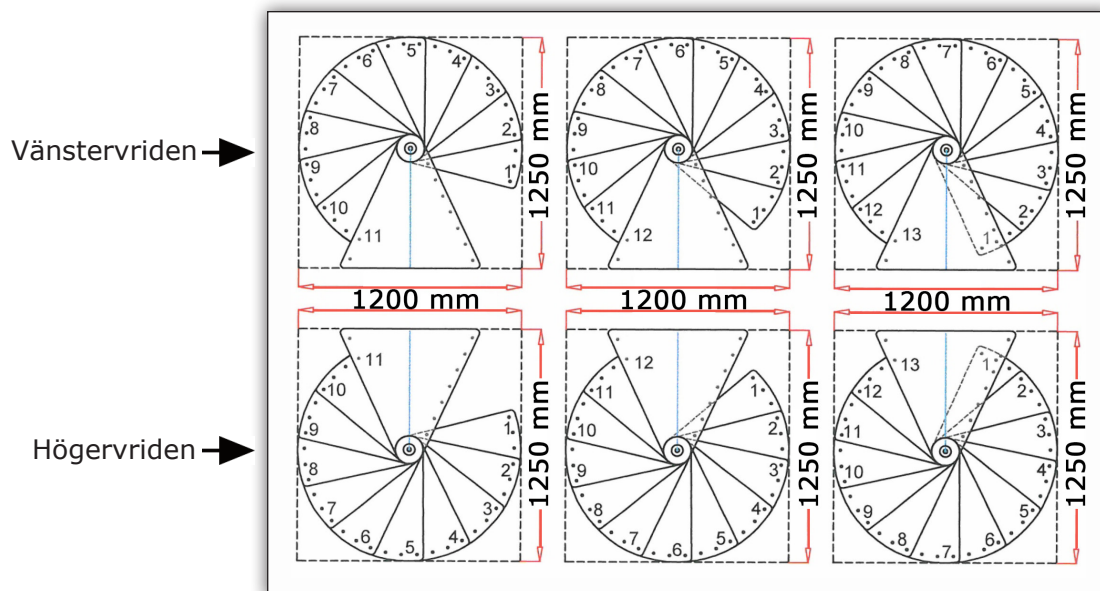

Euro Design Spiraltrappa, Svart - 1200 mm

Teknisk information

Tabellen nedan i visar antal steg, som skall användas i förhållande till takhöjd golv-till golv.

Exempel: Vid takhöjd golv-till golv 2500 mm används 11 steg.

11	12	13
2420	2640	2860
-	-	-
2618	2856	3094
284°	310°	336°

Trappan levereras alltid i fullängd till 3090 mm golv-till-golv. Vid låg takhöjd används inte alla steg. Steghöjden finjusteras med distansringar enligt monteringsanvisningen.