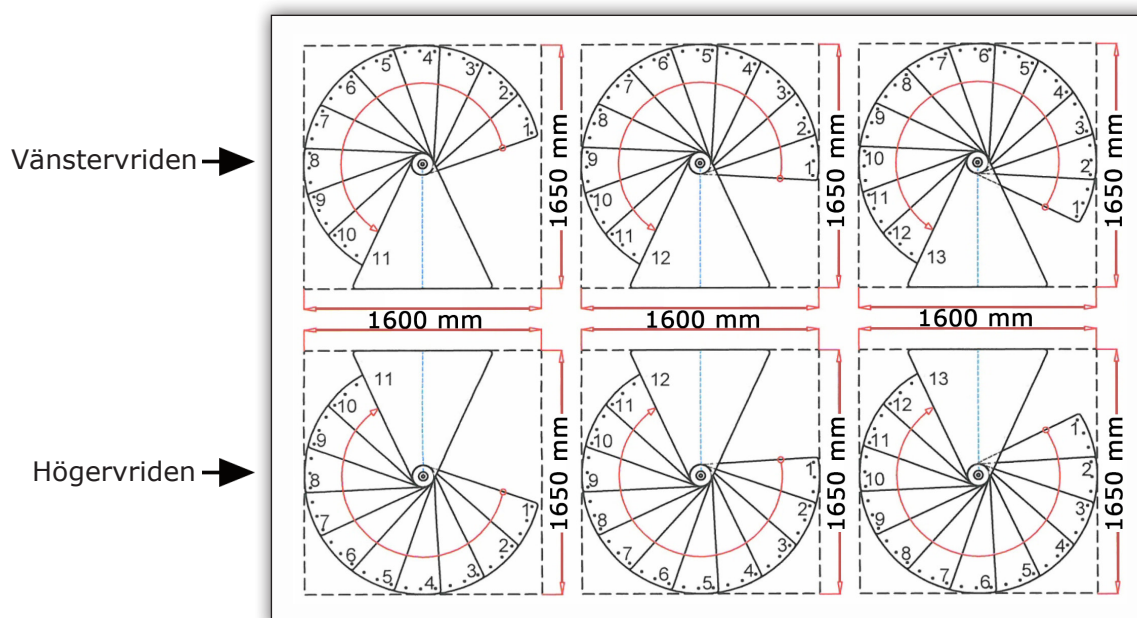

Euro Design Spiraltrappa, Svart - 1600 mm

Teknisk information

Tabellen nedan i visar antal steg, som skall användas i förhållande till takhöjd golv-till golv.

11	12	13
2420	2640	2860
-	-	-
2618	2856	3094
251°	273°	296°

Trappan levereras alltid i fullängd till 3090 mm golv-till-golv. Vid låg takhöjd används inte alla steg. Steghöjden finjusteras med distansringar enligt monteringsanvisningen.