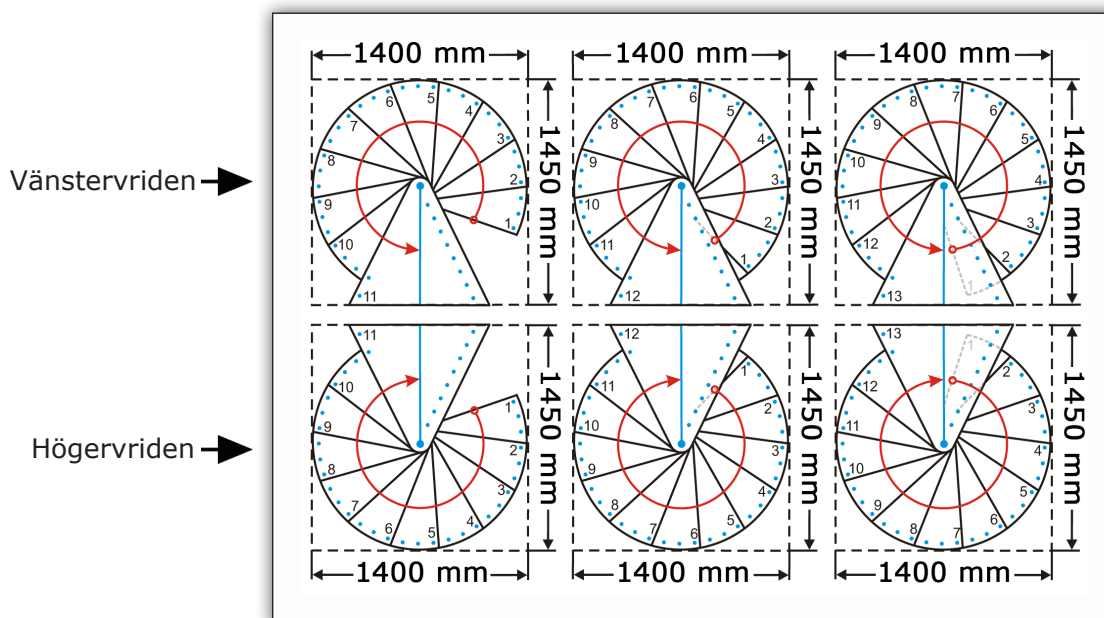

Euro Design Spiraltrappa, Svart - 1400 mm

Teknisk information

Tabellen nedan i visar antal steg, som skall användas i förhållande till takhöjd golv-till golv.

11	12	13
2420	2640	2860
-	-	-
2618	2856	3094
288°	314°	340°

Trappan levereras alltid i fullängd till 3090 mm golv-till-golv. Vid låg takhöjd används inte alla steg. Steghöjden finjusteras med distansringar enligt monteringsanvisningen.