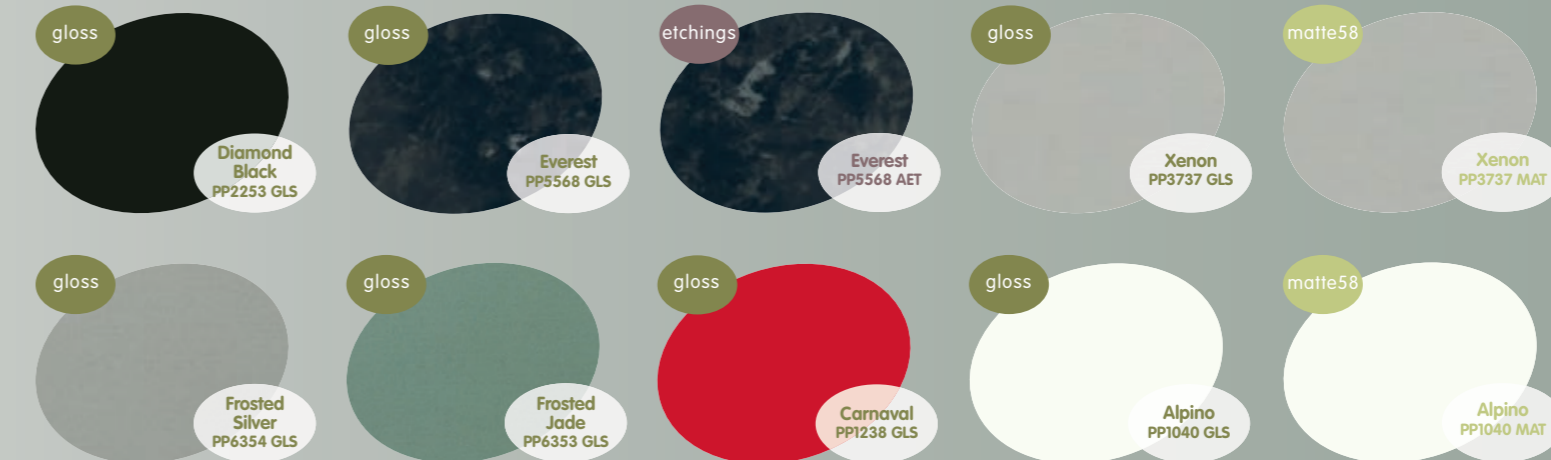

STÄNKSKYDD

Stänkskydd i kompaktlaminat är det eleganta alternativet till kakel och är hygieniskt och lätt att montera. Axiom® stänkskydd kan användas som ett diskret komplement till din bänkskiva eller som ett framträdande inslag i din design. Välj bland:

Stänkskydd
3050 x 645 x 3mm