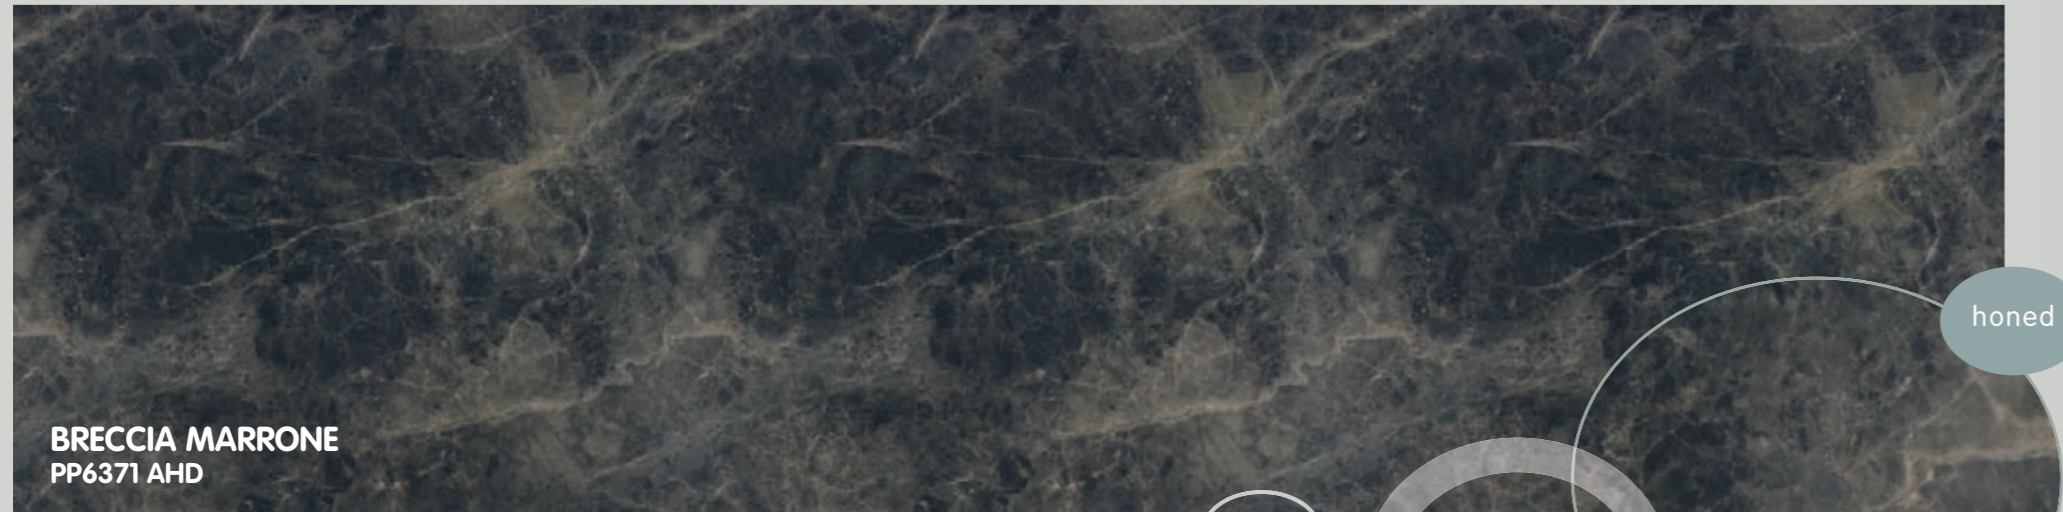

Bali Wood
PP6279 FWD

Padua Oak
PP6278 FWD

FINWOOD

Bänkskivor
3020 x 610 x 30mm
3595 x 610 x 30mm

Köksöar
3020 x 665 x 30mm

Axiom
by FORMICA GROUP

TRUESCALE

True Scale har utvecklats av Formica Group för att fånga den naturliga skönheten hos material som granit, sten och trä, utan de täta repetitioner i mönstret som normalt återfinns på laminat. Axiom True Scale bänkskivor speglar det verkliga utseendet hos naturliga material över hela bänkskivans bredd – och för dig närmare naturen och ditt drömkök.