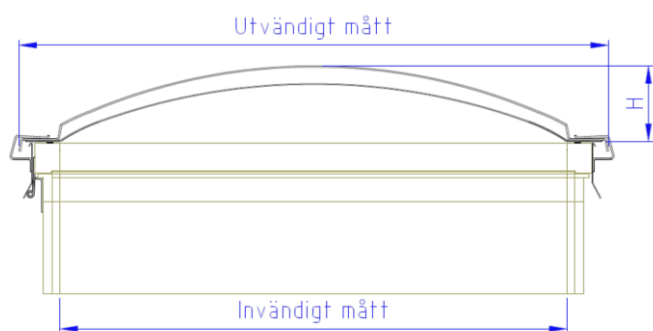

Svita takljuskupoler SD och SDÖ

Produktblad

Användning

Svita Takljuskupoler är avsedda för utvändig montering på låglutande tak med maximal lutning 30 grader. Både produkter för fast montage och alternativ som kan öppnas finns. Öppningsbara takljus kan kompletteras med utrustning för komfortventilation, se tillbehör. Alla Svita takljuskupoler är utrustade med nedstörtningskydd som standard.

Produktbeskrivning

Utförande

Modell SD har en 43 mm tjock fast träsgarg. Modell SDÖ har en 35 mm tjock öppningsbar träsgarg där bågen utvändigt är täckt av aluminiumplåt. Maximal öppning är ca 90 grader. I båda fallen är sargen tillverkad av trä och den intäckningsbara sarghöjden är 230 mm. Modell SDÖ levereras med en åldringsbeständig gummilist av EPDM monterad på sargen.

Kupolen är tillverkad av 2-, 3- eller 4-lager akryl med mycket hög motståndskraft mot väderpåkänningar. Ytterkupolen är av klar akryl (KA) medan inner- eller mellankupolen kan fås i klar alternativt opaliserad akryl (OA). En helt klar kupol ger mesta möjliga dagsljusinsläpp men med ett opalt innerglas/mellanglas fås bättre ljusspridning och risken för bländning minskar. Fästklammer av aluminium medföljer vid beställning.

Storlekar

Sarg och kupol beställs separat. Följande storlekar finns som standard:

Invändigt mått mm (Håltagning i tak)	Utvändigt mått mm	Kupolhöjd ca mm
600 x 600	764 x 764	120
700 x 500	864 x 864	100
900 x 1200	1064 x 1364	180
1000 x 1000	1164 x 1164	200
1200 x 1200	1364 x 1364	240
1500 x 1500	1664 x 1664	300
1800 x 1200	1964 x 1364	240
2000 x 1000	2164 x 1164	200
2400 x 1200	2564 x 1364	240