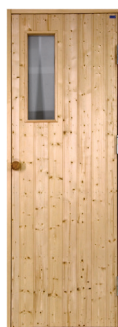

◆ Bastudörrar

Utöver våra förrådsdörrar och garageportar, erbjuder Furuhäls Snickeri även klassiska bastudörrar. Vi bygger bastudörrar av traditionell modell, med kraftig stabil stomme i senvuxen norrländsk fura. Bastudörrarna finns tillgängliga i 3 olika modeller och i ett flertal dimensioner.

Modellserie: Bastudörrar	Bastu Tät	Bastu 1Glas	Bastu 2Glas
Dörrtjocklek	55 mm	55 mm	55 mm
Ramkonstruktion av senvuxen norrländsk fura	33 x 45 mm	33 x 45 mm	33 x 45 mm
Granpanel 9x95 på utsida dörrblad	Ja	Ja	Ja
Granpanel 9x95 på insida dörrblad	Ja	Ja	Ja
Freonfri cellplastisolering	Ja, 33 mm	Ja, 33 mm	Ja, 33 mm
Fönster med enkelglas Float 4 mm	Nej	Ja, 1 st	Ja, 2 st i tonad färg
Levereras med karm av senvuxen norrländsk fura	Ja, dimension 42x92 mm	Ja, dimension 42x92 mm	Ja, dimension 42x92 mm
Material dörrtröskel	Senvuxen norrländsk fura	Senvuxen norrländsk fura	Senvuxen norrländsk fura
Levereras med gångjärn	Ja, 2 st	Ja, 2 st	Ja, 2 st
Levereras med handtag	Nej	Nej	Nej
Tillgängliga standardmått (modulmått)	Bastu Tät	Bastu 1Glas	Bastu 2Glas
7 x 19	✓	✓	
7 x 20	✓	✓	✓
8 x 20	✓	✓	