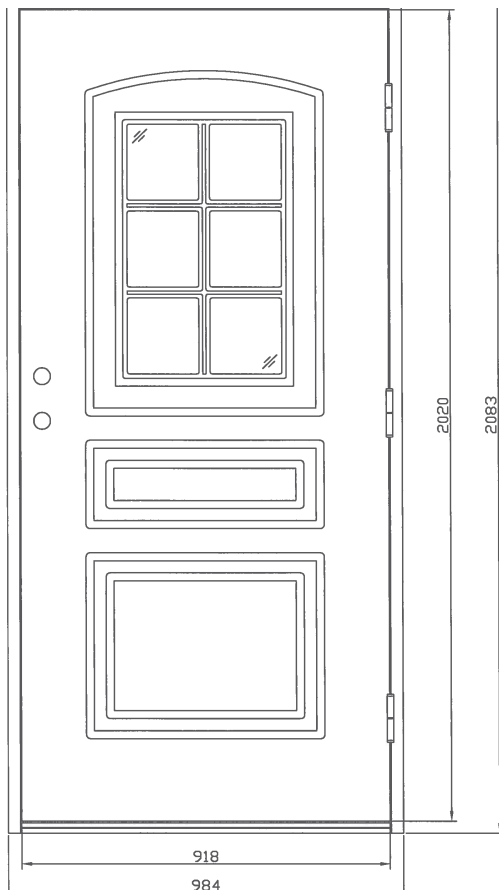

Lapporten G - en traditionell ytterdörr med spårfräst utsida och slät insida

Fakta

- Karm 45*105 mm massivt trä
- Stomme av lamellimmad och fingerskarvad furu.
- Beräknat U-värde 0,9 W/m² °C.
- Ornamentglas Cotswold.
- Standard vitmålad med tvåkomponentfärg i NCS S0502-Y
- Tre justerbara gångjärn varav 2 försedda med bakkantssäkring
- Förhöjt säkerhetsskydd med hakregellås ASSA 2002 för mellanvred med hemma/borta funktion (obs. ej förborrad för mellanvred som standard)
- Slutbleck med anslagsklack för justering av stängningstryck

Modulmått:

Enkeldörr - 9*20, 9*21, 10*20, 10*21

Pardörr - 14*21, 15*21, 16*21, 18*21

Garageport - 24*21, 25*21

Verkligt mått: Modulmått minus 16 mm bredd, 17 mm höjd

Övriga storlekar som tillval

Garanti

15 år - Formgaranti mot böjt dörrblad, mer än 4 mm