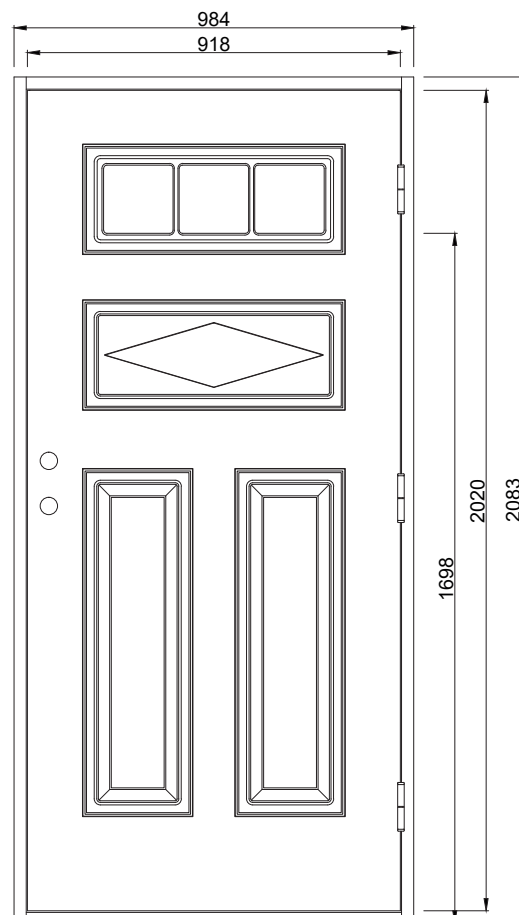

Sydsken dekor AG

En klassisk och rejäl ytterdörr där den dekorlagda utsidan ger dörren sin unika personlighet. Dörren har Dekorlagd utsida och spårfräst insida

Fakta

Materialet i en Polardörr är valt med omsorg. För att dörrens funktion ska hålla under många år och behålla sin fina finish väljer vi därför, så långt det är möjligt, material från vår närområde. Dörrkarmen är gjord i massivt trä med dimension 45*105 mm och med en tröskel i oljat ädelträ. Karmarna förborras för 14 mm karmhylsa (Karmhylsa finns att köpa som tillval). Dörrstommen av lamellimmad och fingerskarvad furu, gör att vi skapar en ram som inte vrider sig och hörnen geras för att undvika ytligt ändträ som kan suga upp fukt.

Standard Modulmått:

Enkeldörr:
9*21, 10*21

Pardörr:
14*21, 15*21

Garageport:
24*21, 25*21

Annan storlek/spec mått som tillval

Verkligt Karmyttermått:
Modulmått minus
bredd 16 mm
höjd 17 mm

Bild och ritning visar storlek 10*21