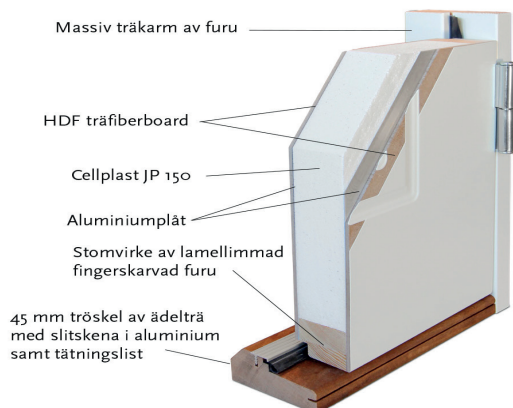

Sydsken dekor AG

En klassisk och rejäl ytterdörr där den dekorlagda utsidan ger dörren sin unika personlighet. Dörren har Dekorlagd utsida och spårfräst insida

Fakta

Materialet i en Polardörr är valt med omsorg. För att dörrens funktion ska hålla under många år och behålla sin fina finish väljer vi därför, så långt det är möjligt, material från vår närområde. Dörrkarmen är gjord i massivt trä med dimension 45*105 mm och med en tröskel i oljat ädelträ. Karmarna förborras för 14 mm karmhylsa (Karmhylsa finns att köpa som tillval). Dörrstommen av lamellimmad och fingerskarvad furu, gör att vi skapar en ram som inte vrider sig och hörnen geras för att undvika ytligt ändträ som kan suga upp fukt.

Dörren utrustas med tre justerbara gångjärn varav två är försedda med bakkantssäkring, för att dörren ska vara stabil och trygg.

Låskista ASSA 2002 med hakregellås följer alltid med dörren och förhöjer säkerhetsskyddet. Önskas dörren förborrad för mellanvred kan det beställas, och då kan funktionen för hemma/borta nyttjas för en ännu mer säker dörr. Slutbleck med anslagsklack för att enkelt kunna justera stängningstrycket.

Garanti

- 15 år** Formgaranti mot böjt dörrblad, mer än 4 mm
- 5 år** Produktgaranti på målning, limning och skydd mot fuktintrång
- 3 år** Mot kondens mellan glas i isolerrutor samt beslagens funktion

Standard Modulmått:

Enkeldörr:
9*21, 10*21

Pardörr:
14*21, 15*21

Garageport:
24*21, 25*21

Annan storlek/spec mått som tillval

Verkligt Karmyttermått:
Modulmått minus
bredd 16 mm
höjd 17 mm

Bild och ritning visar storlek 10*21