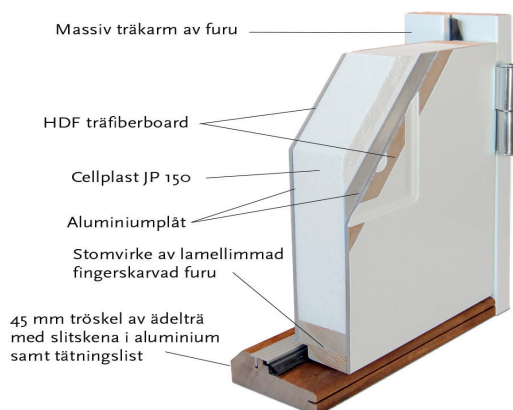

Dörren har i sitt standardutförande maskinantikt klarglas och ett beräknat u-värde på 0,9 w/m² °c, vilket innebär en dörr som håller inomhusklimatet väl och står mot väder och vind.

Polardörrar målas med en tvåkomponentfärg i glansvärde 30, för att få en slät och fin yta som håller sig år efter år trots påfrestningar från användande och utomhusklimat. Vår standardkulör är NCS S0502-Y, men dörren kan lackas i valfri NCS- eller RAL- kulör.

Dörren utrustas med tre justerbara gångjärn varav två är försedda med bakkantssäkring, för att dörren ska vara stabil och trygg.

Låskista ASSA 2002 med hakregellås följer alltid med dörren och förhöjer säkerhetsskyddet. Önskas dörren förborrad för mellanvred kan det beställas, och då kan funktionen för hemma/borta nyttjas för en ännu mer säker dörr. Slutbleck med anslagsklack för att enkelt kunna justera stängningstrycket.

Garanti

- **15 år** Formgaranti mot böjt dörrblad, mer än 4 mm
- **5 år** Produktgaranti på målning, limning och skydd mot fuktintrång
- **3 år** Mot kondens mellan glas i isolerrutor samt beslagens funktion

Standard Modulmått:

Enkeldörr:
9*21, 10*21

Pardörr:
14*21, 15*21

Garageport:
24*21, 25*21

Annan storlek/spec mått som tillval

Verkligt Karmyttermått:
Modulmått minus
bredd 16 mm
höjd 17 mm

Bild och ritning visar storlek 10*21

Om du har andra önskemål besök vår hemsida eller kontakta oss vi hittar en lösning för dig.