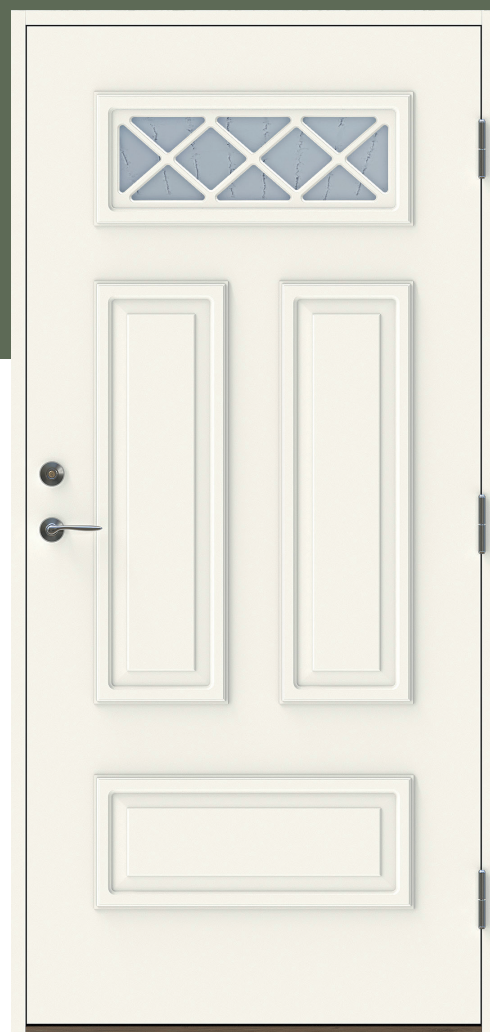

Dörren har i sitt standardutförande maskinantikt klarglas och ett beräknat u-värde på 0,9 w/m² °c, vilket innebär en dörr som håller inomhusklimatet väl och står mot väder och vind.

Polardörrar målas med en tvåkomponentfärg i glansvärde 30, för att få en slät och fin yta som håller sig år efter år trots påfrestningar från användande och utomhusklimat. Vår standardkulör är NCS S0502-Y, men dörren kan lackas i valfri NCS- eller RAL- kulör.

Dörren utrustas med tre justerbara gångjärn varav två är försedda med bakkantssäkring, för att dörren ska vara stabil och trygg.

Låskista ASSA 2002 med hakregellås följer alltid med dörren och förhöjer säkerhetsskyddet. Önskas dörren förborrad för mellanvred kan det beställas, och då kan funktionen för hemma/borta nyttjas för en ännu mer säker dörr. Slutbleck med anslagsklack för att enkelt kunna justera stängningstrycket.

Garanti

- **15 år** Formgaranti mot böjt dörrblad, mer än 4 mm
- **5 år** Produktgaranti på målning, limning och skydd mot fuktintrång
- **3 år** Mot kondens mellan glas i isolerrutor samt beslagens funktion

Standard Modulmått:

Enkeldörr:
9*21, 10*21

Pardörr:
14*21, 15*21

Garageport:
24*21, 25*21

Annan storlek/spec mått som tillval

Verkligt Karmyttermått:
Modulmått minus
bredd 16 mm
höjd 17 mm

Bild och ritning visar storlek 10*21

Om du har andra önskemål besök vår hemsida eller kontakta oss vi hittar en lösning för dig.