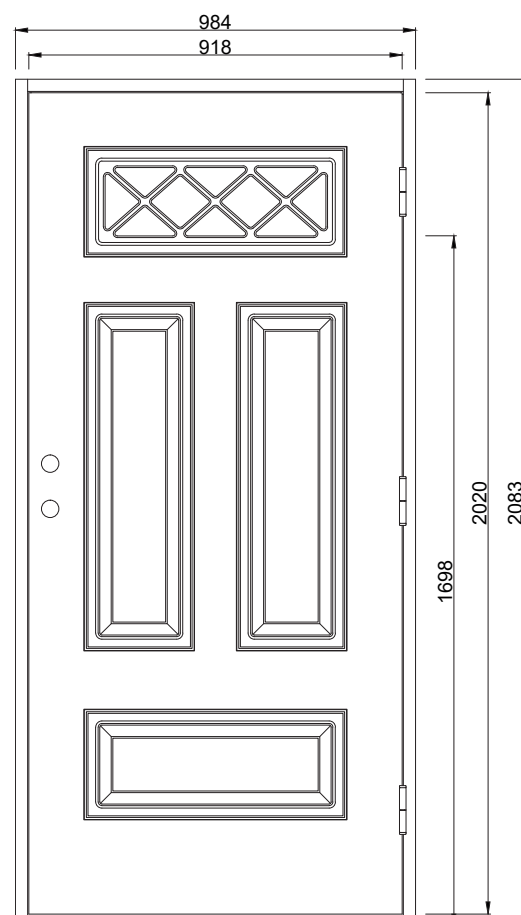

Norrskan dekor AG

En klassisk och rejäl ytterdörr där den dekorlagda utsidan ger dörren sin unika personlighet. Dörren har Dekorlagd utsida och spårfräst insida

Fakta

Materialet i en Polardörr är valt med omsorg. För att dörrens funktion ska hålla under många år och behålla sin fina finish väljer vi därför, så långt det är möjligt, material från vår närområde. Dörrkarmen är gjord i massivt trä med dimension 45*105 mm och med en tröskel i oljat ädelträ. Karmarna förborras för 14 mm karmhylsa (Karmhylsa finns att köpa som tillval). Dörrstommen av lamellimmad och fingerskarvad furu, gör att vi skapar en ram som inte vrider sig och hörnen geras för att undvika ytligt ändträ som kan suga upp fukt.

Standard Modulmått:

Enkeldörr:
9*21, 10*21

Pardörr:
14*21, 15*21

Garageport:
24*21, 25*21

Annan storlek/spec mått som tillval

Verkligt Karmyttermått:
Modulmått minus
bredd 16 mm
höjd 17 mm

Bild och ritning visar storlek 10*21