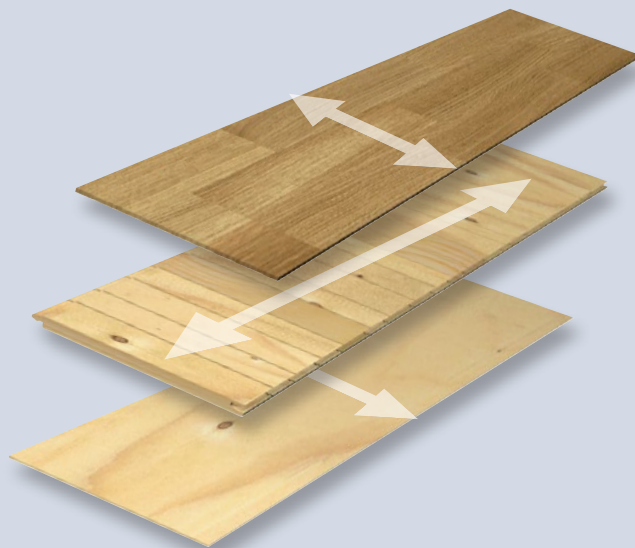

Trägolv anpassade för nordiska vintrar

Trägolv är ett levande naturmaterial som krymper eller sväller beroende på temperatur och luftfuktighet. När vi här i Norden värmer våra bostäder på vintern får vi ett torrt inomhusklimat. Då drar träfibren ihop sig och träet krymper. På våren expanderar träet igen. Växlingarna kan leda till att trägolv spricker eller skålar sig. Tarkett har tillverkat trägolv i mer än 130 år och vet hur man gör för att minimera de negativa effekterna av det nordiska klimatet.

ANPASSAD TILLVERKNINGSPROCESS

Vi tar hänsyn till trädets fukthalt under hela produktionskedjan för att få fram ett stabilt golv. Det handlar t ex om olika avancerade torkningsprocesser av träet.

KONSTRUKTION SOM UNDERLÄTTAR

För att minimera de naturliga rörelserna är våra trägolv uppbyggda i tre skikt. Genom att korsa fiberriktningarna på de tre skikten motverkas effektivt rörelserna i träet och vi får balans och stabilitet i golvet. Våra starka limfria låssystem låser sedan brädorna tätt mot varandra utan att glipor uppstår.