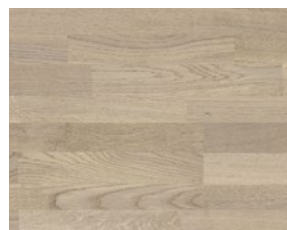

Shade Ek Misty Grey TreS
7870052 **

Bilderna ger endast ett färgutsnitt av golven. För en mer heltäckande bild, kontakta din handlare eller www.tarkett.se