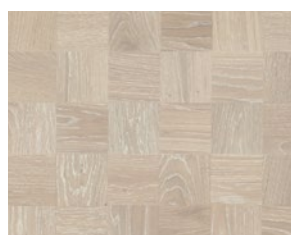

Noble Ek Manhattan
7806014 °