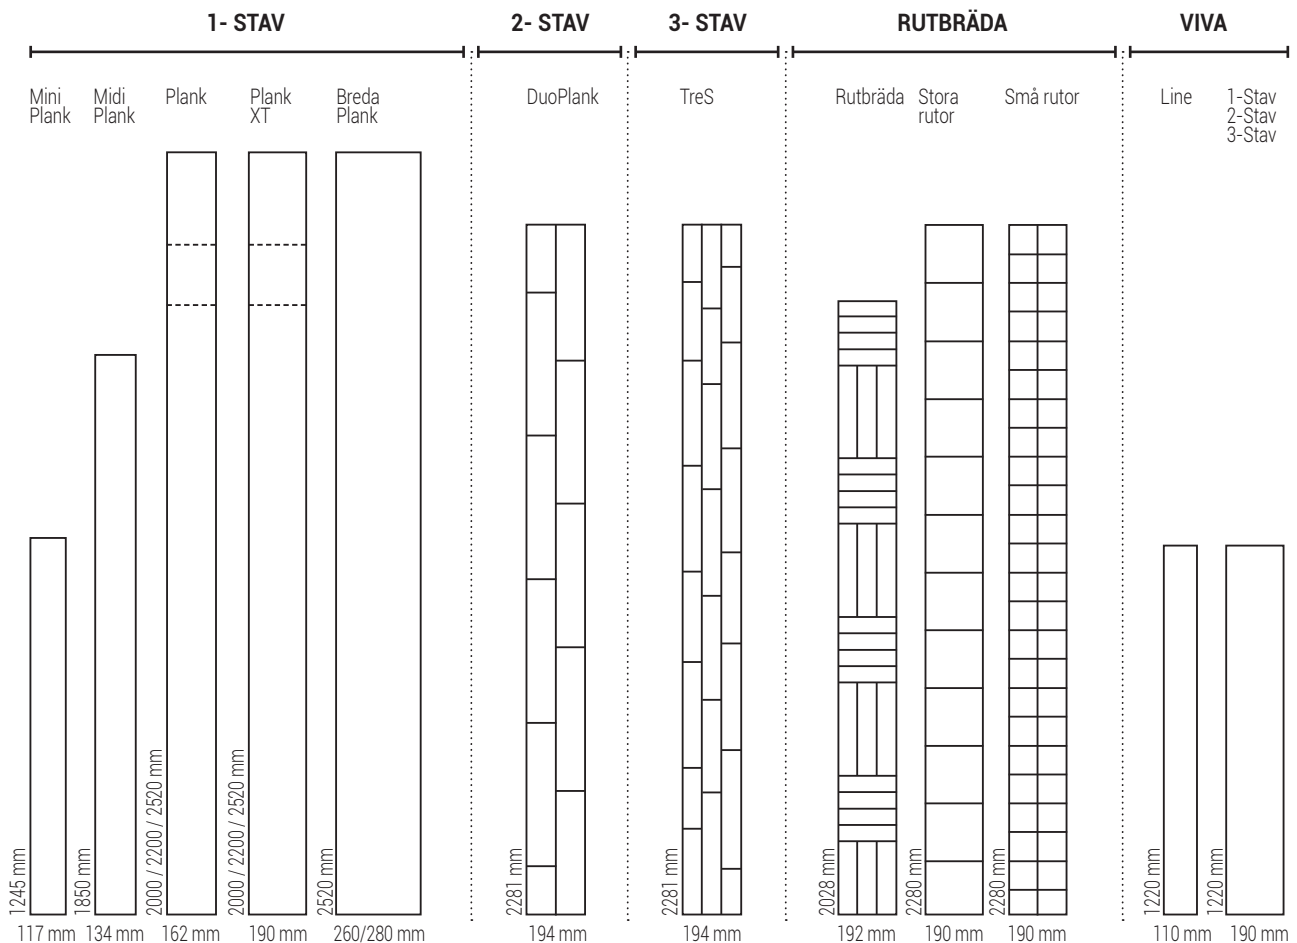

Olika format och mönster