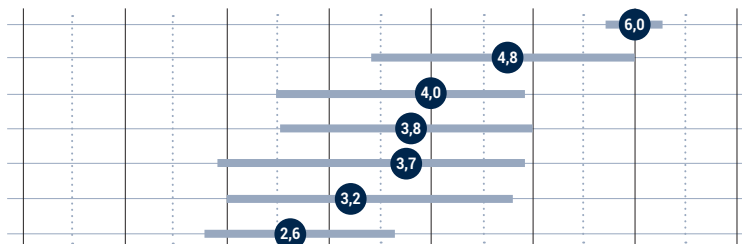

BRINELL HÅRDHETSSKALA

Viva
Lönn
Ask
Bok
Ek
Valnöt
Björk