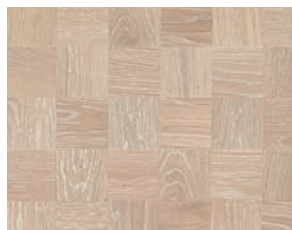

Noble Ek Manhattan
7806014 °