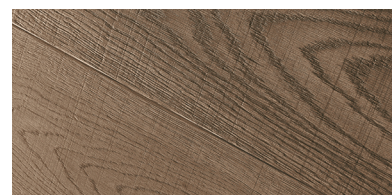

Med olika borstningstekniker kan våra skickliga hantverkare förstärka uttryck och känsla i golven. Det finns också borstningstekniker för att få fram såg- och intrycksmärken i träytan vilket ger en vintage-betonad look.

MINDRE SÅGMÄRKEN

En bearbetning där omfattning och placering av mindre sågmärken skapar en **naturlig vintageeffekt** på golvet.

TIPS!

Med tiden kommer ett **golv med yteffekter** att få en mer naturlig patina som gör träet både **vackert** och **unikt**.

TVÄRSGÄENDE SÅGMÄRKEN

Sågmärken som går tvärs över hela planken ger ett **rustikt utseende** och en känsla av väl använda golv.

INTRYCKSMÄRKEN

En effekt med **intrycksmärken** som ger en förlåtande design i utrymmen med intensiv trafik. Slitaget blir en del av den naturliga patinan.

OLIKA FASNINGAR

Beroende på hur bred eller djup fasningen är kommer den att **bidra till karaktären på golvet**.

Våra kollektioner innehåller 4 olika varianter. Micro- samt minifas ger ett slätare golv medan en djupare maxifas eller en handgjord fas skapar en vintagekänsla.

Fas längs planken **framhäver och förstärker känslan av äkta trägolv**. Våra kollektioner innehåller 4 olika varianter.