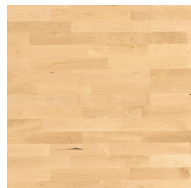

Pure Maple Nature TreS