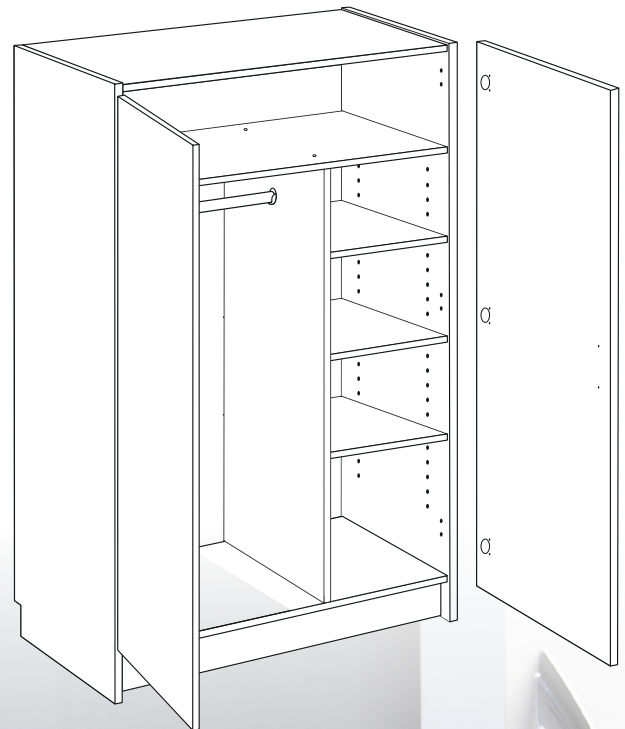

ELITGARDEROB SINGEL

400, 500, 600 mm

ELITGARDEROBEN SINGEL finns i tre olika bredder och har en enkel och stilren design. Elitgarderoberna är gjorda av en melaminlaminerad spånskiva, vilket skapar en slitstark och fin yta. En hylla, klädstång samt tipskydd följer med garderoben. Lösa hyllplan kan beställas extra. Ett snyggt kromat handtag som enkelt monteras på dörren levereras i förpackningen.

Format:

Höjd: 2080 mm

Djup: 580 mm

Bredd: 400, 500, 600 mm

Färg: Vit

ELITGARDEROB DUBBEL

800, 1000 mm

ELITGARDEROBEN DUBBEL finns i två olika bredder och är ett praktiskt och yteffektivt sätt att skapa bra förvaring. I dubbelgarderoberna finns förutom klädstång och en hylla även en sektion med mindre hyllor. Tipskydd och kromat handtag levereras med garderoben. Garderoberna finns i klassiskt vitt och är gjorda av en melaminlaminerad spånskiva.

Format:

Höjd: 2080 mm

Djup: 580 mm

Bredd: 800 och 1000 mm

Färg: Vit