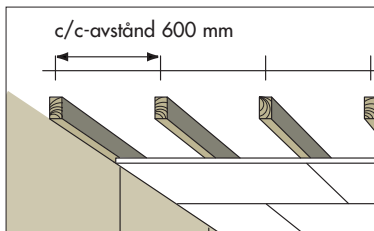

T 300 x 1800 mm
B 320 x 1820 mm

T 600 x 1200 mm
B 620 x 1220 mm

SNÖVIT FURU

Täckande format (T)
Bruttoformat (B)

T 300 x 1200 mm
B 320 x 1220 mm

T 300 x 1800 mm
B 320 x 1820 mm

T 600 x 1200 mm
B 620 x 1220 mm

VIT TOPP

Täckande format (T)
Bruttoformat (B)

T 600 x 1200 mm
B 620 x 1220 mm

VITLASERAD EK

Täckande format (T)
Bruttoformat (B)

T 600 x 1200 mm
B 620 x 1220 mm

Målning

Den som vill kan givetvis måla sitt tak med vattenbaserade färger. Har taket suttit uppe en tid bör det före målning rengöras med någon form av målartvätt.