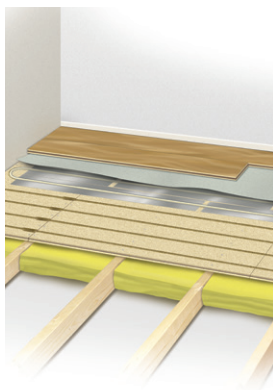

ANDRA PRODUKTER I BYGGELITS SORTIMENT

TEMPO VÄRMEGOLVSYSTEM

– ett komplett golvsystem för vattenburen golvvärme med färdigspårade skivor och vändskivor som säljs tillsammans med värmespridningsplåtar och rör.