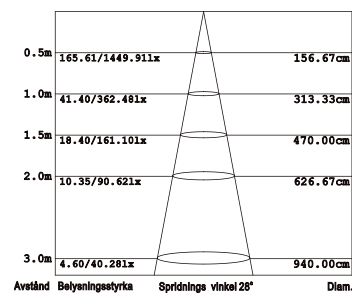

**SLIPP TIDS-
KRÄVANDE
FÖRBORRNING
I SKIVAN**

Byggelit – Elittaket Light, FAQ

78 lm/w med lins, driver
104 lm/w utan lins, driver
CRI värde >80

Ljussfördelningskurva (Enhet: Cd)

Belysningsstyrka (Enhet: Lux)