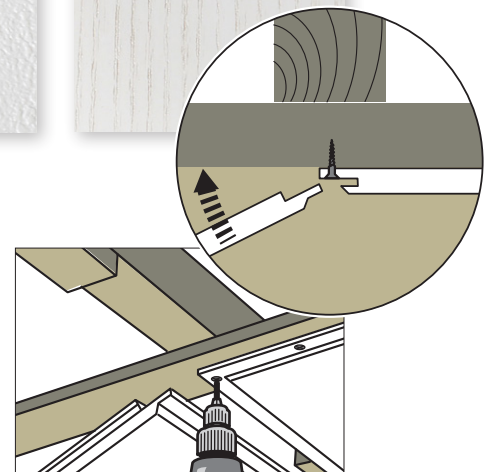

VIT TOPP

Täckande format (T)
Bruttoformat (B)

T 600 x 1200 mm
B 620 x 1220 mm

VITLASERAD EK

Täckande format (T)
Bruttoformat (B)

T 600 x 1200 mm
B 620 x 1220 mm

Målning

Den som vill kan givetvis måla sitt tak med vattenbaserade färger. Har taket suttit uppe en tid bör det före målning rengöras med någon form av målartvätt.