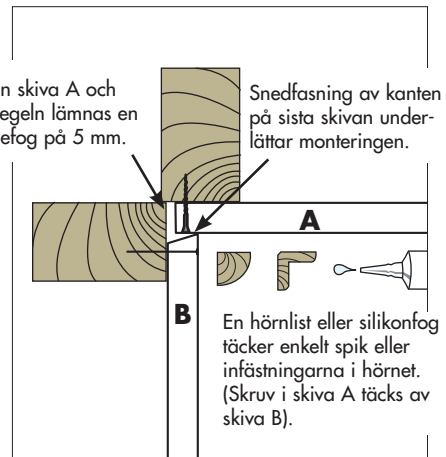

Produktfakta, Elitväggen

Mönster:	Grå glasfiberstruktur/ Vit glasfiberstruktur/ Cappuccino/ White Across
Utförande:	Not och fjäder 2 långsidor samt V-fog
Stomme:	Spånskiva i kvalitet P2
Folie:	Miljövänlig polypropen
Tjocklek:	12 mm

Täckande format:	600x2500 mm
Bruttoformat:	620x2500 mm
Antal skivor per paket:	50 st
Vikt per m2:	8 kg
Ytans ljusbeständighet:	6 enligt DIN-norm 53389

Andra format och spontutföranden kan offereras.

Elitväggen har oslagbara värden när det gäller hållfasthet och infästningar!

Det är viktigt att veta vad väggen håller för och vilka infästningar som rekommenderas för vertikal belastning. Spånskivan har generellt sett en överlägsen hållfasthet. Tabellen här nedan anger maxlast vid olika infästningar i Byggelits 12 mm tjocka väggspånskiva.

Infästningsanordning

Räfflad dyckert förzinkad 35x17			
Kampik förzinkad 25x21			
Träskruv 1" nr 7	2,5	700	70,0
Plåtskruv 1" x12	3,5	965	96,5
X-krok 3 stift		800	80
Rawlplug 3/16"	10,0	1450	145
Molly 4SL	7,0	1000	100

Förborring Ø mm

Max last

N   **Kg**

FLEXILIST

Med Byggelits flexibla list döljer du enkelt skarvar. Listen fungerar lika bra som snygg övergång mellan tak och vägg som vid innerhörn eller ytterhörn.

Artikelnummer	Dimension	Benämning
D31040A10786	2400x50	Flexilist 50mm Vit