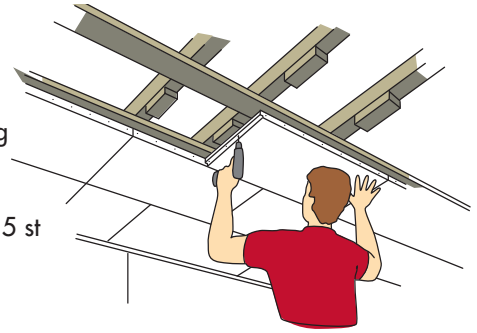

Produktfakta, tak

Mönster:

Vit struktur, Vit topp, Vitlaserad ek och Snövit furu

Utförande:

Not och fjäder på 4 sidor samt V-fog

Stomme:

Spånskiva i kvalitet P2

Folie:

Miljövänlig polypropen

Antal skivor per paket:

600 mm bredd 5 st, 300 mm bredd 5 st

Vikt per m²:

8 kg

Ytans ljusbeständighet:

6 enligt DIN-norm 53389

Tjocklek

12 mm

VIT STRUKTUR

Täckande format (T)
Bruttoformat (B)

T 300 x 1200 mm
B 320 x 1220 mm

T 300 x 1800 mm
B 320 x 1820 mm

T 600 x 1200 mm
B 620 x 1220 mm

SNÖVIT FURU

Täckande format (T)
Bruttoformat (B)

T 300 x 1200 mm
B 320 x 1220 mm

T 300 x 1800 mm
B 320 x 1820 mm

T 600 x 1200 mm
B 620 x 1220 mm

VIT TOPP

Täckande format (T)
Bruttoformat (B)

T 600 x 1200 mm
B 620 x 1220 mm

VITLASERAD EK

Täckande format (T)
Bruttoformat (B)

T 600 x 1200 mm
B 620 x 1220 mm