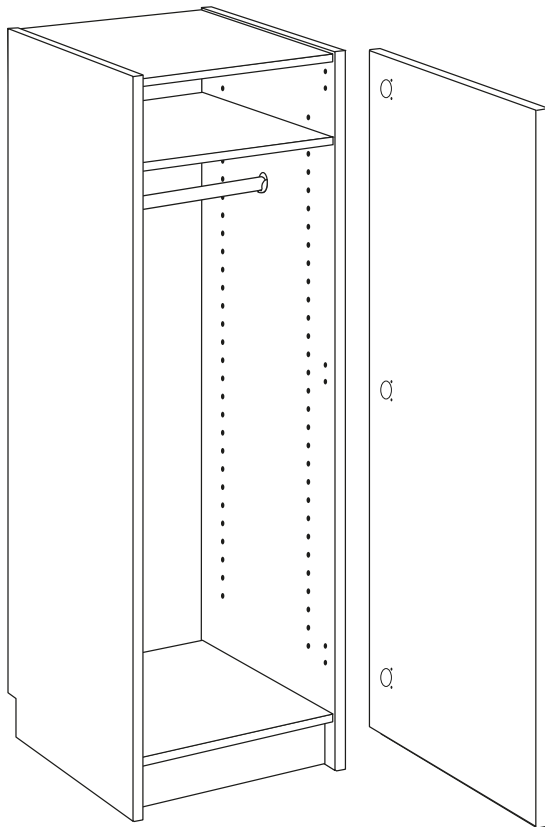

ELITGARDEROB SINGEL

400, 500, 600 mm

ELITGARDEROBEN SINGEL finns i tre olika bredder och har en enkel och stilren design. Elitgarderoberna är gjorda av en melaminlaminerad spånskiva, vilket skapar en slitstark och fin yta. En hylla, klädstång samt tipskydd följer med garderoben. Lösa hyllplan kan beställas extra. Ett snyggt kromat handtag som enkelt monteras på dörren levereras i förpackningen.

Format:

Höjd: 2080 mm

Djup: 580 mm

Bredd: 400, 500, 600 mm

Färg: Vit

ELITGARDEROB DUBBEL

800, 1000 mm

ELITGARDEROBEN DUBBEL finns i två olika bredder och är ett praktiskt och yteffektivt sätt att skapa bra förvaring. I dubbelgarderoberna finns förutom klädstång och en hylla även en sektion med mindre hyllor. Tipskydd och kromat handtag levereras med garderoben. Garderoberna finns i klassiskt vitt och är gjorda av en melaminlaminerad spånskiva.

Format:

Höjd: 2080 mm

Djup: 580 mm

Bredd: 800 och 1000 mm

Färg: Vit