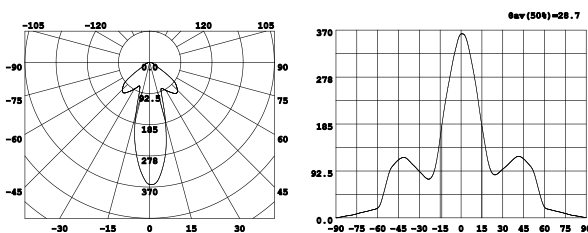

**SLIPP TIDS-
KRÄVANDE
FÖRBORRNING
I SKIVAN**

Byggelit – Elittaket Light, FAQ

78 lm/w med lins, driver
104 lm/w utan lins, driver
CRI värde >80

Ljussfördelningskurva (Enhet: Cd)

Belysningsstyrka (Enhet: Lux)