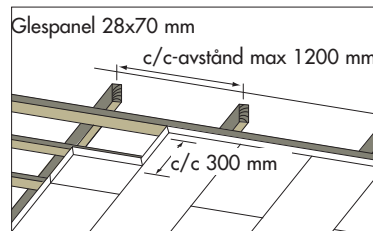

T 300 x 1800 mm
B 320 x 1820 mm

T 600 x 1200 mm
B 620 x 1220 mm

SNÖVIT FURU

Täckande format (T)
Bruttoformat (B)

T 300 x 1200 mm
B 320 x 1220 mm

T 300 x 1800 mm
B 320 x 1820 mm

T 600 x 1200 mm
B 620 x 1220 mm

VIT TOPP

Täckande format (T)
Bruttoformat (B)

T 600 x 1200 mm
B 620 x 1220 mm

VITLASERAD EK

Täckande format (T)
Bruttoformat (B)

T 600 x 1200 mm
B 620 x 1220 mm

Målning

Den som vill kan givetvis måla sitt tak med vattenbaserade färger. Har taket suttit uppe en tid bör det före målning rengöras med någon form av målartvätt.