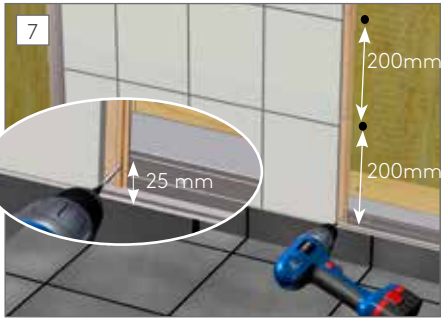

7 Skivan skruvas fast. Se bild.