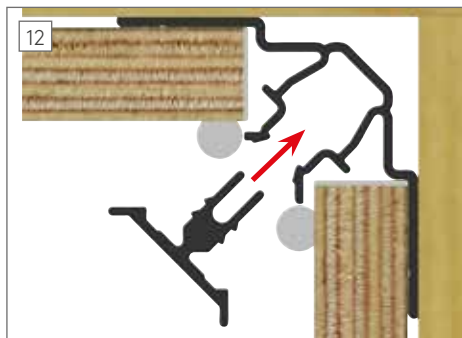

10 Mätta noggrant in mot hörnlist. Dra av 1-2 mm från mått innan kapning. Testmontera utan fogmassa.

11 Vik skivan på plats och klicka dit den.

MONTERING

VÅTRUMSSKIVOR MED AQUALOCK.

MONTERING MED STANDARD OCH 2-DELAD, INVÄNDIG HÖRNLIST