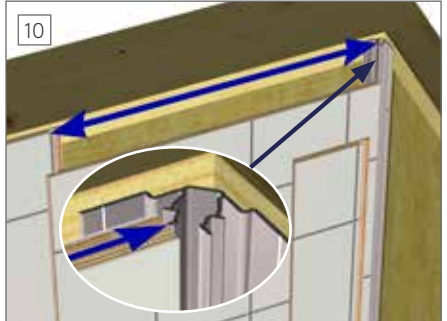

10 Mätta noggrant in mot hörnlist. Dra av 1-2 mm från mått innan kapning. Testmontera utan fogmassa.