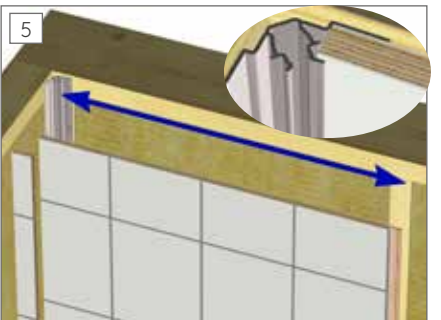

5 Ta mått upp och nere på skivan, kom ihåg att mäta inne i listen. Testmontera utan fogmassa. Rengör list, sågad yta, och klickprofil. OBS! Skivan måste monteras i lod.