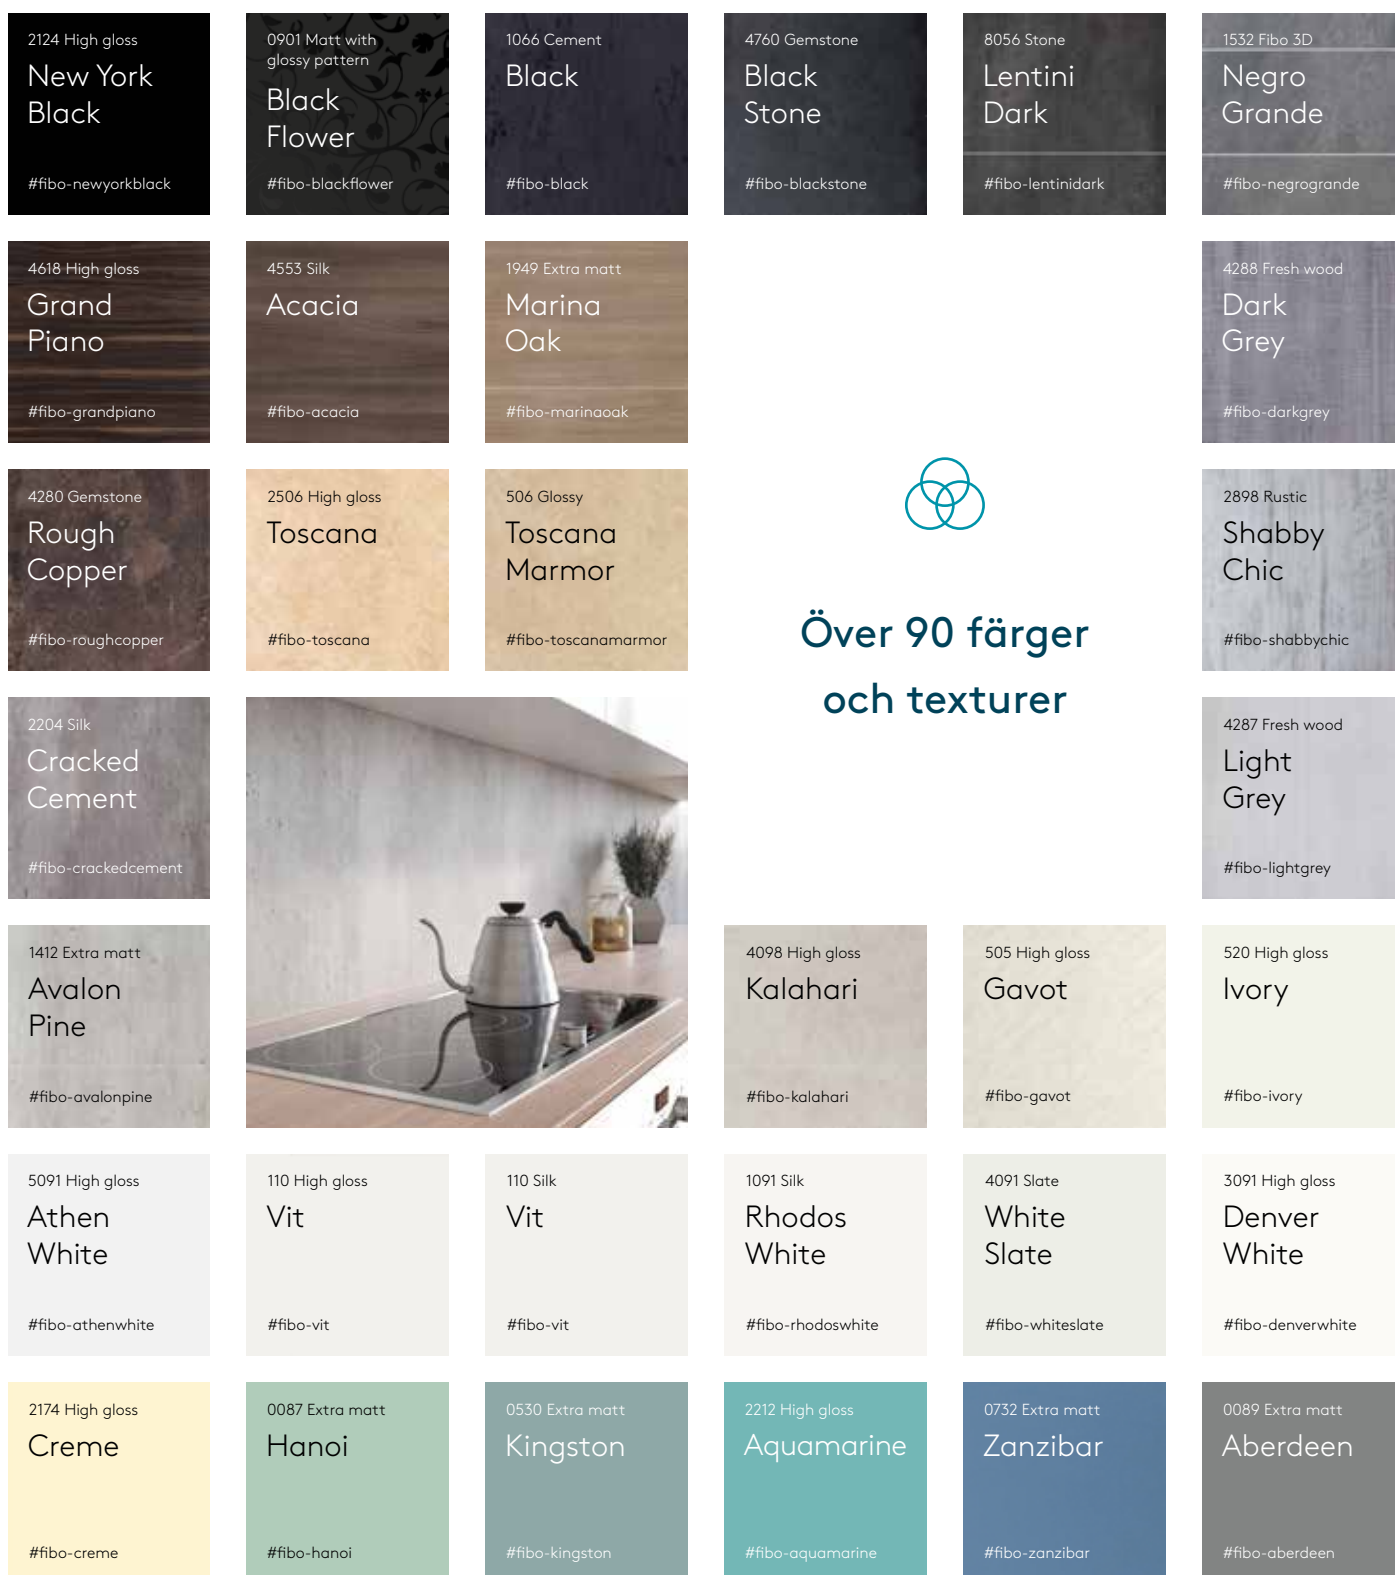

1091 Silk

Rhodos
White

#fibo-rhodoswhite

– Med Fibo fick vi rena, släta ytor som är lätta att underhålla och rengöra – det är helt fantastiskt. Den som har tvättat kakelfogar med tandborste förstår vad jag talar om.

FANTASTISKA FIBOHEM

En kreativ duschlösning från @hm_giskeheen som har använt 2094 White. Färgen finns i kollektionerna Fortissimo och Marcato.

2094 Silk

White

#fibo-white

Berätta din Fibo-historia

En våra största inspirationskällor är att få se och höra om hur våra kunder använder och upplever Fibo – och att få dela det med fler som ska renovera. Var med och inspirera du också.

Berätta din Fibo-historia via vårt kontaktformulär på

[Fibo.se](https://www.fibo.se)

1066 Cement
Black
#fibo-black

Fibo-utforskaren

På nya fibo.se kan du utforska hur alla olika variationer av Fibo-skiva kan se ut i ditt badrum eller kök. Se fler än 750 variationer och testa kombinationer av olika designer och fogar. Eller räkna ut hur mycket du sparar på att använda Fibo istället för kakel. När du kombinerar skivaerna, kom ihåg att en del har olika fogbredder och fogfärger.

Testa Fibo-utforskaren på

Fibo.se

Över 750 variationer

Fibo väggskiva fungerar i alla rumstyper och lämpar sig för många olika ändamål, om de så ska sitta i badrum, kök, toalett, tvättstuga, omklädningsrum eller butik. På kommande sidor kan du bläddra bland vårt sortiment och planera ditt drömrums.