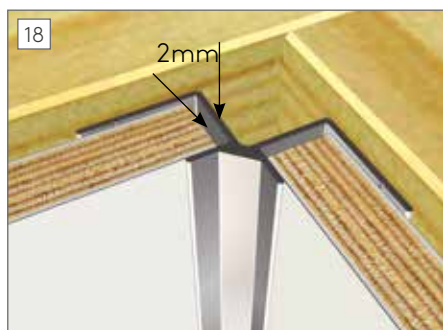

Renskär nästa skiva. Påför fogmassa i hörnlist och på den sågade kanten på skivan. I våtzon 1 skall även nedkantz på skivan påföras fogmassa. Kom ihåg att lämna 2mm utrymme för fogmassan i hörnlisten.