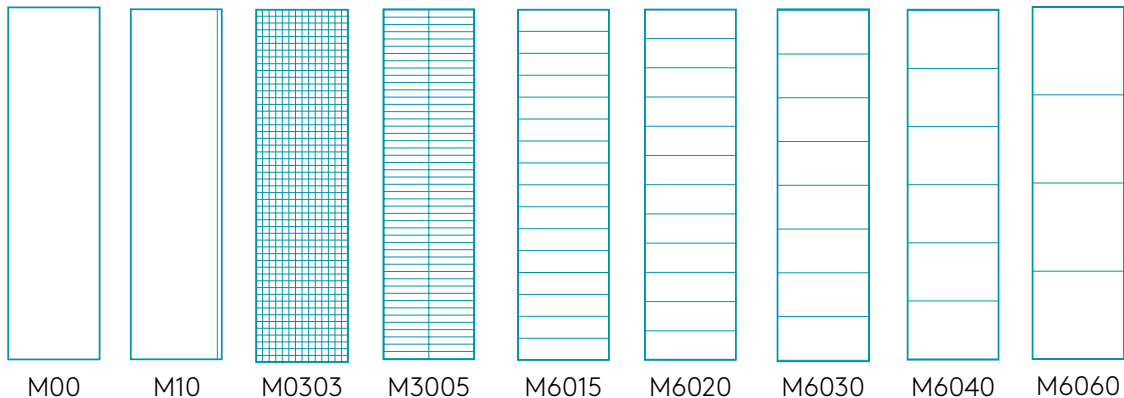

0092 Extra matt
Marrakech
#fiba-marrakech
#fiba-colour
#fiboskiva
NCS S 1030-Y10R
Skiva 620 x 2400 mm
Fog 1,8 mm vit
Levereras i:
M00
M10
M0303
M3005
M6015
M6020
M6030
M6040
M6060

0529 Extra matt
Havana
#fiba-havana
#fiba-colour
#fiboskiva
NCS S 2030-Y60R
Skiva 620 x 2400 mm
Fog 1,8 mm vit
Levereras i:
M00
M10
M0303
M3005
M6015
M6020
M6030
M6040
M6060

0528 Extra matt
Lima
#fiba-lima
#fiba-colour
#fiboskiva
NCS S 2050-Y90R
Skiva 620 x 2400 mm
Fog 1,8 mm vit
Levereras i:
M00
M10
M0303
M3005
M6015
M6020
M6030
M6040
M6060

2115 Extra matt
San Francisco
#fiba-sanfrancisco
#fiba-colour
#fiboskiva
NCS S 1510-R
Skiva 620 x 2400 mm
Fog 1,8 mm vit
Levereras i:
M00
M10
M0303
M3005
M6015
M6020
M6030
M6040
M6060

0087 Extra matt
Hanoi
#fiba-hanoi
#fiba-colour
#fiboskiva
NCS S 1515-G
Skiva 620 x 2400 mm
Fog 1,8 mm vit
Levereras i:
M00
M10
M0303
M3005
M6015
M6020
M6030
M6040
M6060

0530 Extra matt
Kingston
#fiba-kingston
#fiba-colour
#fiboskiva
NCS S 3020-B50G
Skiva 620 x 2400 mm
Fog 1,8 mm vit
Levereras i:
M00
M10
M0303
M3005
M6015
M6020
M6030
M6040
M6060

0196 Extra matt
Santorini
#fiba-santorini
#fiba-colour
#fiboskiva
NCS S 5030-R80B
Skiva 620 x 2400 mm
Fog 1,8 mm vit
Levereras i:
M00
M10
M0303
M3005
M6015
M6020
M6030
M6040
M6060

0732 Extra matt
Zanzibar
#fiba-zanzibar
#fiba-colour
#fiboskiva
NCS S 2030-R80B
Skiva 620 x 2400 mm
Fog 1,8 mm vit
Levereras i:
M00
M10
M0303
M3005
M6015
M6020
M6030
M6040
M6060

DESIGNMÖNSTER

M00

M10

M0303

M3005

M6015

M6020

M6030

M6040

M6060