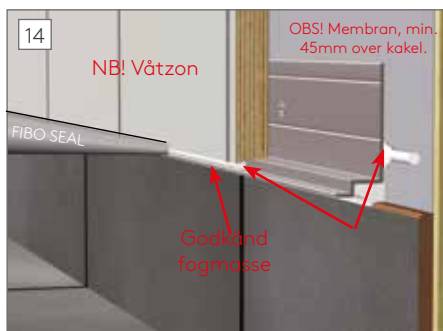

För att monteringen ska vara godkänd och garanti ska gälla måste alltid godkänd fogmassa användas. Se bild för hur fogmassa ska påföras.