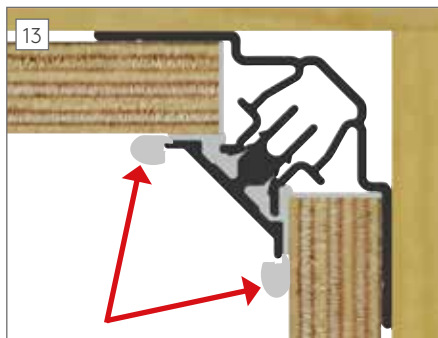

Fogmassa ska tränga ut längs hela listen på bägge sidor. Överflödigt fogmassa tas bort med Fibo Clean, Fibo fogkloss och Fibo Wipes.

Skivaerna kan ha skarpa kanter; Använd handskar under installation rekommenderas.

som fogmassa rekommenderas Fibo-Seal. Detta accepteras av NBI och enligt ETAG 022.