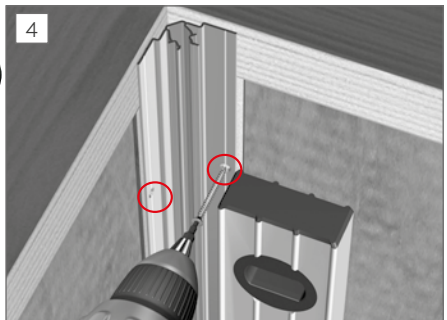

4 All montering sker från vänster till höger. Innerdelen av hörnlisten skruvas fast i bägge underfalsarna. För montering av sockellist se punkt 3.