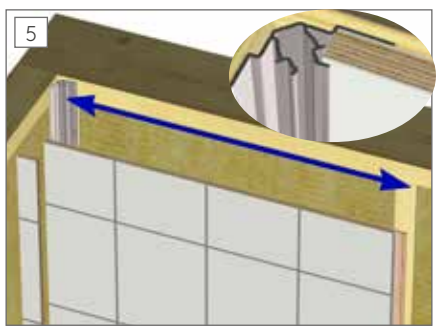

5 Ta mått upp och nere på skivan, kom ihåg att mäta inne i listen. Testmontera utan fogmassa. Rengör list, sågad yta, och klickprofil. OBS! Skivan måste monteras i lod.