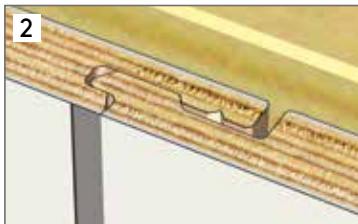

FIBO AQUALOCK - TILLBEHÖR OCH LISTSORTIMENT

- Den idealiska monteringslösningen