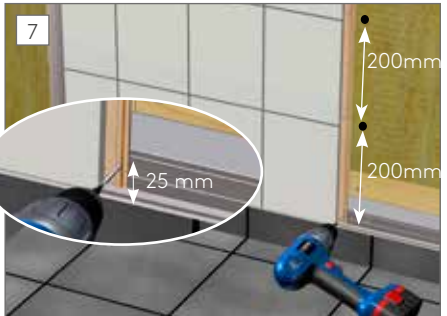

7 Skivan skruvas fast. Se bild.