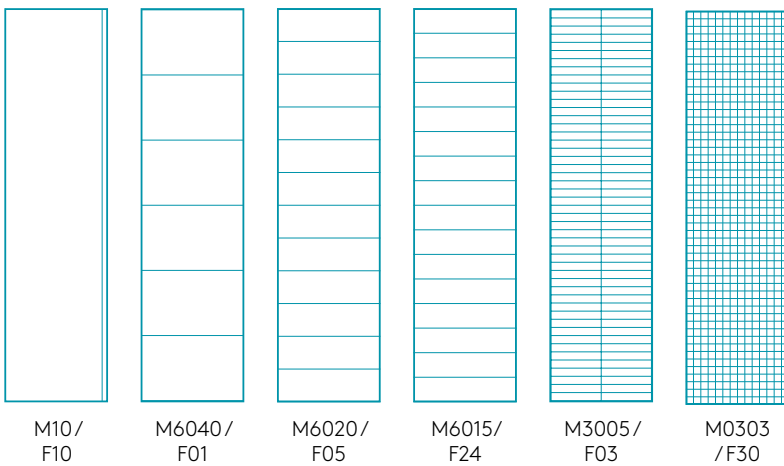

1091 Silk
**Rhodos
White**
#fibo-rodoswhite

0092 Extra Matt
Marrakech
#fibo-marrakech

Panel 620 x 2400 mm

Fog 1,8 mm grå / 3,5 mm grå

Fog 1,8 mm grå

Fog 3,5 mm grå

Fog ingen