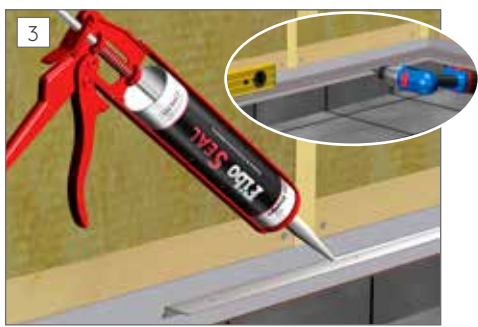

4 All montering sker från vänster till höger. Innerdelen av hörnlisten skruvas fast i bägge underfalsarna. För montering av sockellist se punkt 3.

3 I våtrum används en sockellist som monteras minst 60mm från golv. Alla lister rengörs innan användning med Fibo Clean och Fibo Wipes. Lägg fogmassa på baksidan av listen nedanför skruvhålen och montera listen vågrätt. Se också punkt 18. Detta gäller både för standard invändig hörnlist och den 2-delade invändiga hörnlisten.