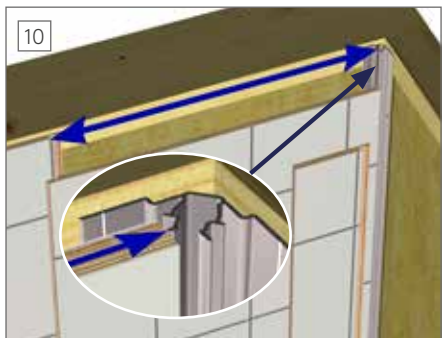

10 Måtta noggrant in mot hörnlist. Dra av 1-2 mm från mått innan kapning. Testmontera utan fogmassa.

11 Vik skivan på plats och klicka dit den.

MONTERING

VÅTRUMSSKIVOR MED AQUALOCK.

MONTERING MED STANDARD OCH 2-DELAD, INVÄNDIG HÖRNLIST