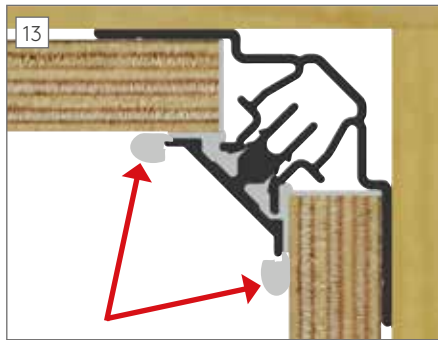

Fogmassa ska tränga ut längs hela listen på bägge sidor. Överflödigt fogmassa tas bort med Fibo Clean, Fibo fogkloss och Fibo Wipes.

Panelerna kan ha skarpa kanter; Använd handskar under installation rekommenderas.

som fogmassa rekommenderas Fibo-Seal. Detta accepteras av NBI och enligt ETAG 022.