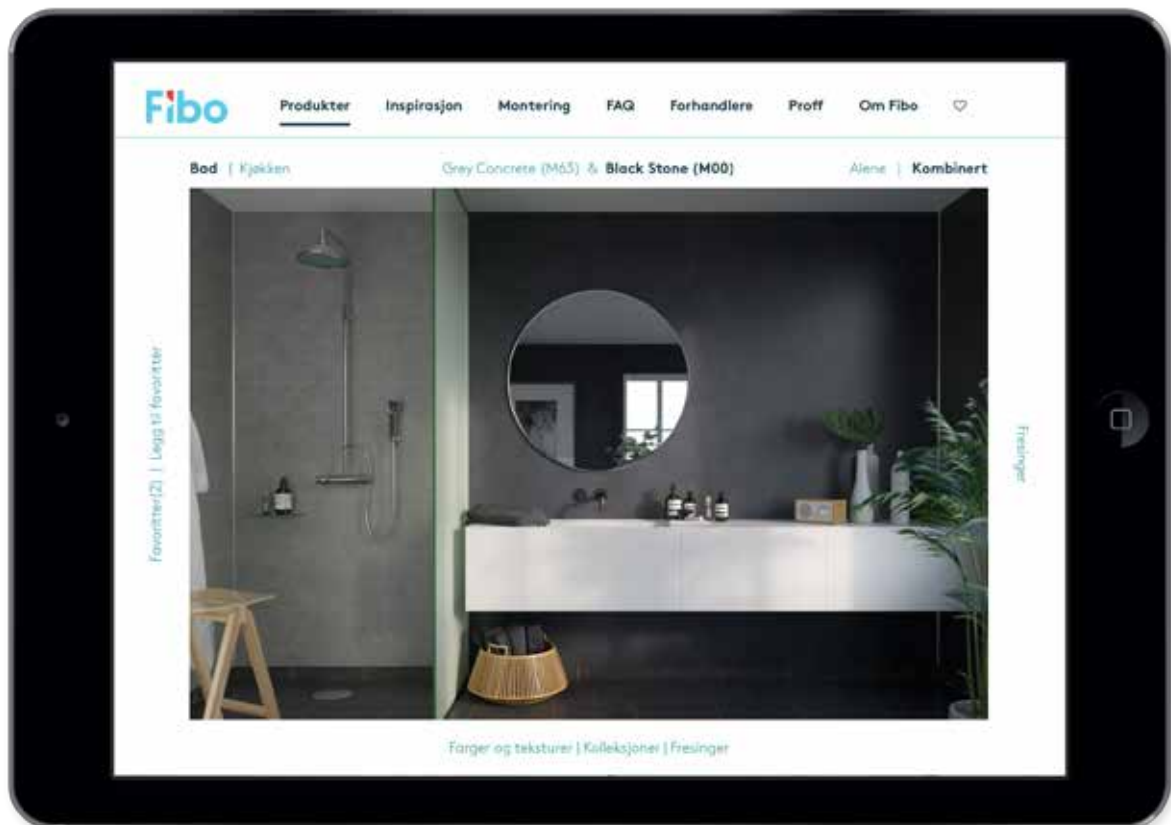

Berätta din Fibo-historia via vårt kontaktformulär på

[Fibo.se](https://www.fibo.se)

1066 Cement
Black
#fibo-black

Fibo-utforskaren

På nya fibo.se kan du utforska hur alla olika variationer av Fibo-panel kan se ut i ditt badrum eller kök. Se fler än 750 variationer och testa kombinationer av olika designer och fogar. Eller räkna ut hur mycket du sparar på att använda Fibo istället för kakel. När du kombinerar panelerna, kom ihåg att en del har olika fogbredder och fogfärger.