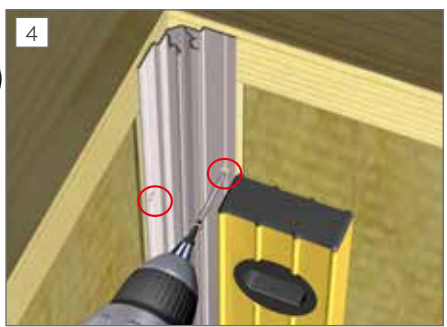

4 All montering sker från vänster till höger. Innerdelen av hörnlisten skruvas fast i bägge underfalsarna. För montering av sockellist se punkt 3.