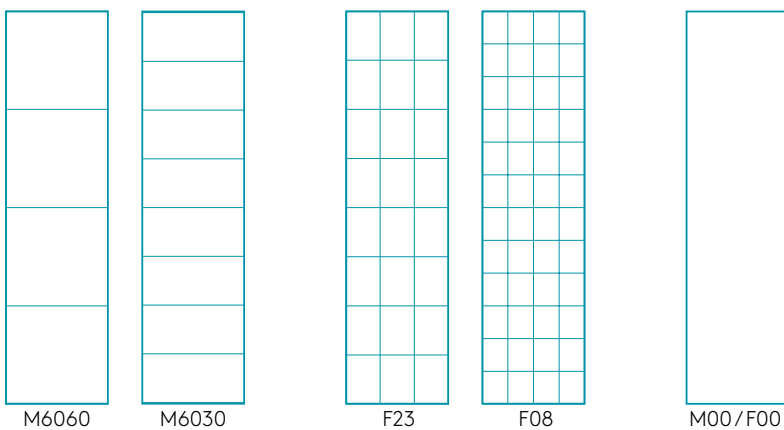

Panel 620 x 2400 mm

Fog 1,8 mm grå / 3,5 mm grå

Fog 1,8 mm grå

Fog 3,5 mm grå

Fog ingen

KOLLEKTION COLOUR EXTRA MATT

0433 Extra matt

Reykjavik