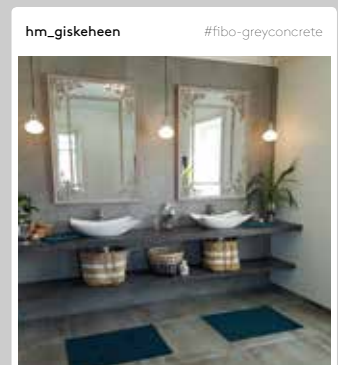

FANTASTISKA fibohem

Få saker gör oss så glada som när vi får se de fantastiska rum våra kunder bygger med Fibo. Tagga din bild med #fibopanel samt den produkt du har använt så att du också kan inspirera andra. Tack till alla er som har delat. Här är några av våra favoriter.