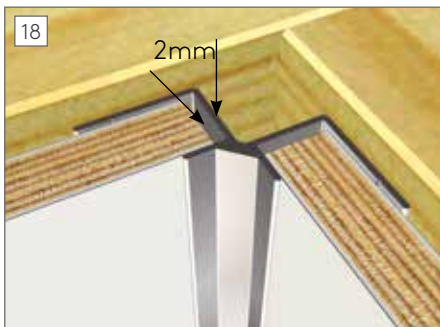

Renskär nästa skiva. Påför fogmassa i hörnlist och på den sågade kanten på skivan. I våtzon 1 skall även nedkantz på skivan påföras fogmassa. Kom ihåg att lämna 2mm utrymme för fogmassan i hörnlisten.