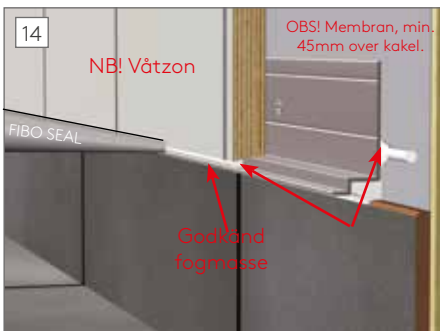

För att monteringen ska vara godkänd och garanti ska gälla måste alltid godkänd fogmassa användas. Se bild för hur fogmassa ska påföras.