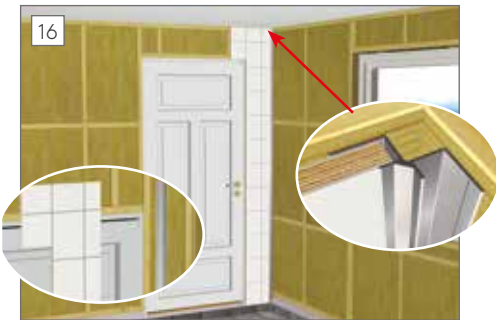

För rörgenomföringar, borra ett hål som har 5mm större diameter än röret. Sägade ytor rengöres och fogmassa påföres.

Montering med standard invändig hörnlist:

Starta montering som visas på bild. All längdjustering sker upptill mot tak. Innerhörnlisten monteras på skivan, därefter viks skiva och hörnlist på plats. (obs! skivorna ersätter diffusionstät plastfolie på yttrevägg.)