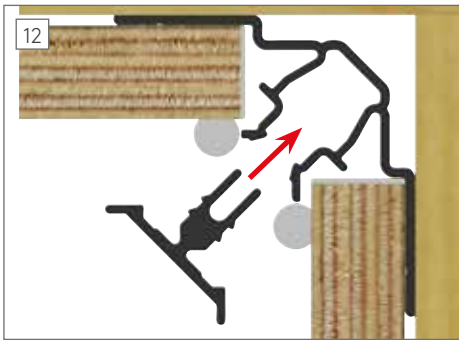

10 Måtta noggrant in mot hörnlist. Dra av 1-2 mm från mått innan kapning. Testmontera utan fogmassa.

11 Vik skivan på plats och klicka dit den.

MONTERING

VÅTRUMSSKIVOR MED AQUALOCK.

MONTERING MED STANDARD OCH 2-DELAD, INVÄNDIG HÖRNLIST