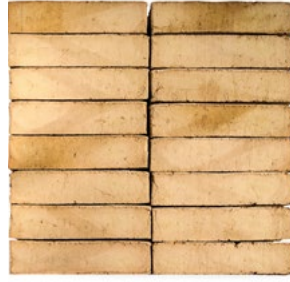

EW2136 Light Coal

Gul Spånad

Gul Struktur

EW0479 Sand*

EW2115 Sommar

EW2123 Callisto

EW0470 Mässing*

EW0459 Gul Nyanserad*

EW2160 Yellow Coal

EW0491 Magma*

EW0495 Glöd

EW2338 Savanne

EW2124 Calypso

EW2331 Rosé

EW0494 Efterår Kolbränd*

EW2134 White Gobi