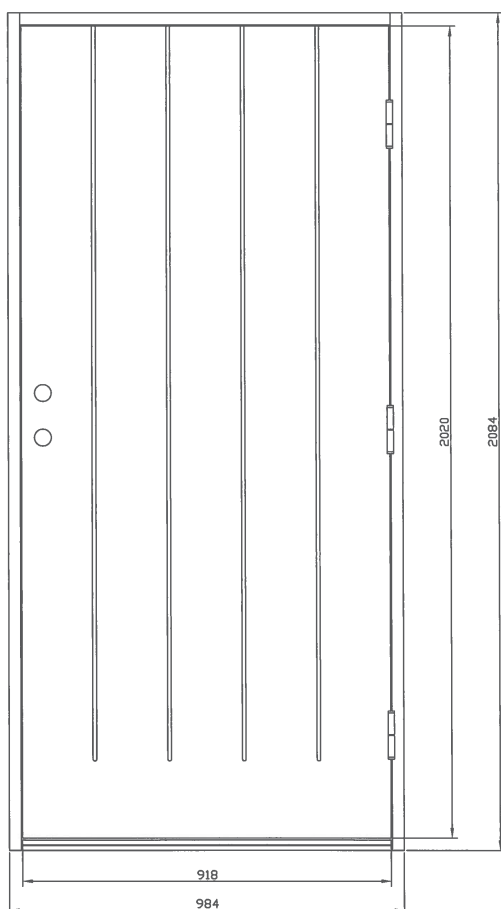

Allegro UG - en klassisk ytterdörr med spårfräst utsida och slät insida

Ingår i vårt bassortiment

Tillval som Ek/Teak utan spår med vit karm som standard.

- Annan kulör som tillval.

Fakta

- Karm 45*105 mm massivt trä
- Stomme av lamellimmad och fingerskarvad furu.
- Beräknat U-värde 0,8 W/m² °C.
- Standard vitmålad med tvåkomponentfärg i NCS S0502-Y
- Tre justerbara gångjärn varav 2 försedda med bakkantssäkring
- Förhöjt säkerhetsskydd med hakregellås ASSA 2002 för mellanvred med hemma/borta funktion (obs. ej förborrad för mellanvred som standard)
- Slutbleck med anslagsklack för justering av stängningstryck

Modulmått:

Enkeldörr - 9*20, 9*21, 10*20, 10*21

Pardörr - 14*21, 15*21, 16*21, 18*21

Garageport - 24*21, 25*21

Verkligt mått: Modulmått minus 16 mm bredd, 17 mm höjd

Övriga storlekar som tillval

Garanti

15 år - Formgaranti mot böjt dörrblad, mer än 4 mm